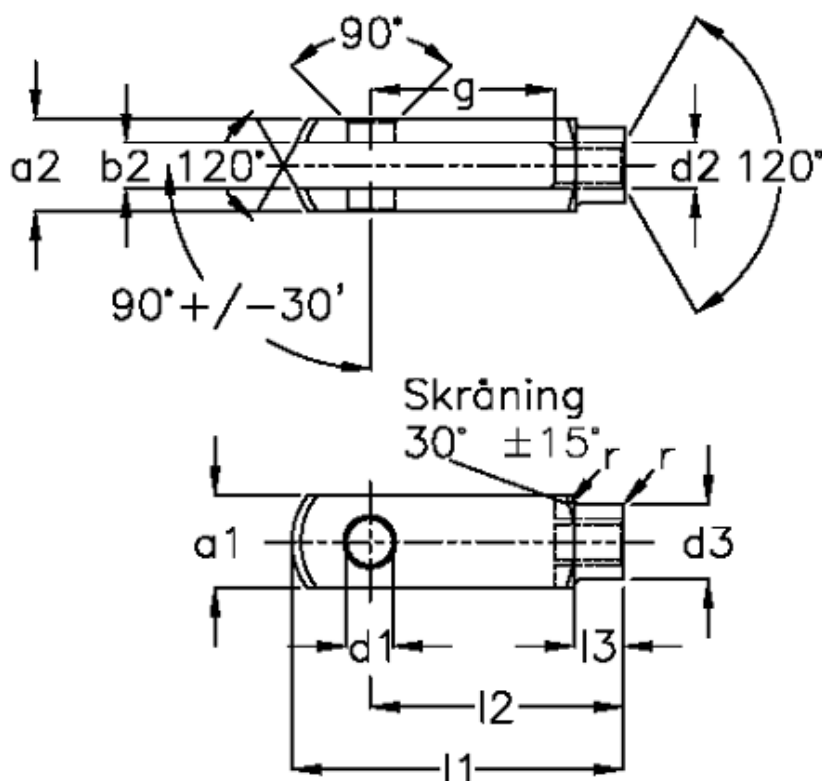

Varenummer: 140571632151
 Beskrivelse: KLEE Rustfast Gaffelstykke G 16x32
 M16x1,5, venstre

Mål

a1 (h11)	= 32	g (+/-0,5)	= 32
a2	= 32 (+0,3 -0,16)	l1 (+/-0,5)	= 83
b1 (B13)	= 16	l2	= 64 (-0,4)
b2	= 16 (+0,7 +0,15)	l3	= 24 (+/-0,2)
d1 H9	= 16	r	= 1.0
d2	= M 16 x 1,5	Størrelse	= G 16 x 32FG
d3 (+/-0,3)	= 26	Vægt	= 0.282
f (+/-0,2)	= 1.0		